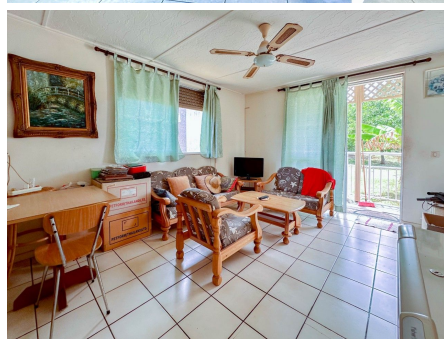

Phone: 0065 9065 1150 (77 020 €)

Contact: 334655nc@gmail.com

Project

?
m.
vil
su
pl
ch
?u
ca
so
(C
so
90

situ
l'ad
tité s
e??
eau
éran
lle d
scine
lusie
u po
ur in
T ??

side
full
rbres
placa
7C s
ine c
4 m
spac
xcept
Elec
?Te
no.nc