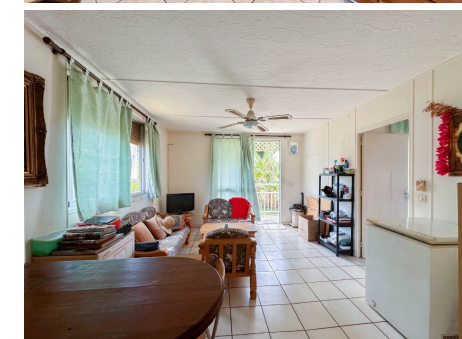

Phone: 0065 9065 1150 (77 020 €)

Contact: 334655nc@gmail.com

Project

?
m.
vil
su
pl
ch
?u
ca
so
(C
so
90

situ
l'ad
tité s
e??
eau
éran
lle d
scine
lusie
u po
ur in
T ??

side
full
rbres
placa
7C s
ine c
4 m
spac
xcept
Elec
?Te
no.nc